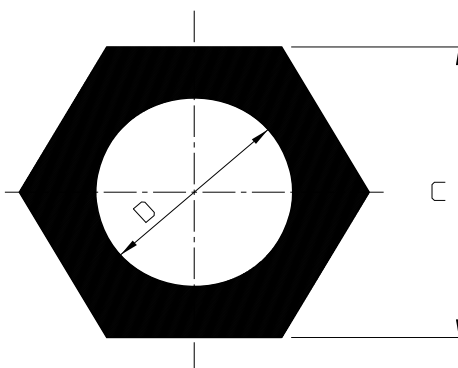

STAINLESS HOLLOW HEXAGONALS

Item	C (mm)	D (mm)	
30 x 17/22	30	17	22
31 x 17/23	31	17	23
33 x 17/25	31	17	25
36 x 17/28	36	17	28
39 x 17/31	39	17	31
41 x 17/33	41	17	33
45 x 17/37	45	17	37
48 x 17/40	48	17	40
50 x 17/42	50	17	42
52 x 17/44	52	17	44
54 x 17/46	54	17	46
55 x 17/47	55	17	47
56 x 25/48	56	25	48
60 x 25/52	60	25	52
63 x 30/55	63	30	55
64 x 30/56	64	30	56
65 x 30/57	65	30	57
66 x 30/58	66	30	58
67,5 x 30/59,5	67,5	30	59,5

Item	C (mm)	D (mm)	
68,5 x 30/60,5	68,5	30	60,5
70 x 30/62	70	30	62
71 x 30/63	71	30	63
72 x 40/64	72	40	64
73 x 40/65	73	40	65
76 x 45/68	76	45	68
77 x 50/69	77	50	69
78 x 50/70	78	50	70
80 x 55/72	80	55	72
82 x 60/74	82	60	74
84 x 60/76	84	60	76
85 x 65/77	85	65	77
89 x 70/81	89	70	81
91 x 70/83	91	70	83
94 x 80/86	94	80	86
95 x 80/87	95	80	87
96 x 85/88	96	85	88
100 x 85/92	100	85	92
139 x 100/131	139	100	131